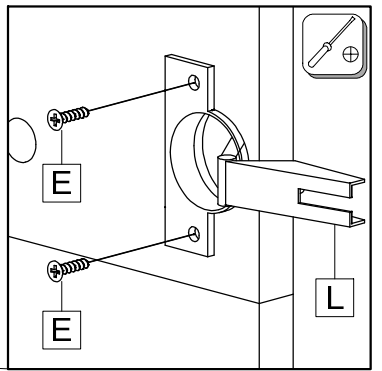

SK NÁVOD NA MONTÁŽ
 CZ MONTÁŽNÍ NÁVOD
 HU SZERELÉSI UTASÍTÁS
 DE MONTAGEANLEITUNG

STONE KOMODA

	986	mm
	837	
	350	

	60 min		PZ2		3m	600 mm

ID	Part	Dimensions	Quantity	Notes
09244	2	986*347*22	2x	1/2
09239	3	772*327*16	1x	1/2
09454	4	772*327*16	1x	1/2
09456	5	170*327*16	1x	2/2
09457	6	810*486*2,5	2x	2/2
09252	7	952*326*16	1x	1/2
09243	8	480*610*16	1x	2/2
09242	9	480*156*16	1x	2/2
09247	10	480*606*16	1x	2/2
09248	11	480*156*16	1x	2/2
06112	12	300*120*16	1x	2/2
09249	13	428*100*16	1x	2/2
06113	14	300*120*16	1x	2/2
09250	15	306*438*2,5	1x	2/2

22300,00 Ø7x50	22502,00 M4x12	27000,00 Ø8x30	32030,00 	22243,00 Ø3,5x15	30080,00 Ø44x15	50553,00 	33019,00 310mm	21102,00 Ø1,6x20	35101,01
A 4x	B 2x	C 10x	D 3x	E 8x	F 4x	G 2x	H 1x	J 50x	K 4x
36013,02 	36013,02 	N 12x 	70013,01 	70021,01 	22400,00 M4x30	22705,00 Ø6,3x8	22244,01 Ø3,5x16	27001,00 Ø8x40	V 2x
L 4x	M 4x		O 16x	P 16x	R 6x	S 4x	T 3x	U 4x	
22250,00 Ø4x20	X 1x 								
✓	✗	✓	✗	✓	✗	✓	✗	✗	✗

C 8x	H 1x	K 4x	M 4x	O 8x	S 2x

			
Ø8x30	310mm		Ø6,3x8
C 2x	H 1x	O 2x	S 2x

						
D 2x	Ø3,5x15	L 4x	O 2x	P 2x	M4x30	Ø8x40

						
Ø7x50					M4x30	Ø3,5x16
A 4x	D 1x	G 2x	O 4x	P 4x	R 2x	T 3x

	M4x12		
B	2x	N	12x
		V	2x