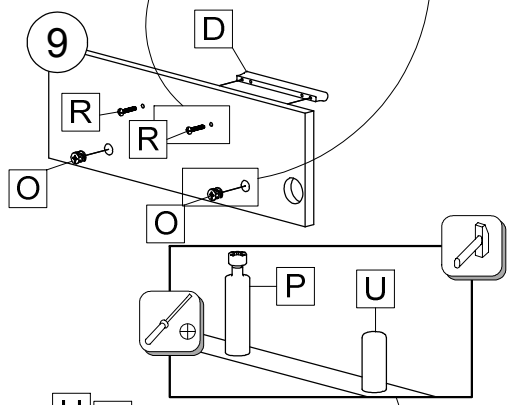

SK NÁVOD NA MONTÁŽ
 CZ MONTÁŽNÍ NÁVOD
 HU SZERELÉSI UTASÍTÁS
 DE MONTAGEANLEITUNG

STONE KOMODA

	986	mm
	837	
	350	

	60 min		PZ2		3m	600 mm

ID	Part	Dimensions	Quantity	Notes
09244	2	986*347*22	2x	1/2
09239	3	772*327*16	1x	1/2
09454	4	772*327*16	1x	1/2
09456	5	170*327*16	1x	2/2
09457	6	810*486*2,5	2x	2/2
09252	7	952*326*16	1x	1/2
09243	8	480*610*16	1x	2/2
09242	9	480*156*16	1x	2/2
09247	10	480*606*16	1x	2/2
09248	11	480*156*16	1x	2/2
06112	12	300*120*16	1x	2/2
09249	13	428*100*16	1x	2/2
06113	14	300*120*16	1x	2/2
09250	15	306*438*2,5	1x	2/2

22300,00 Ø7x50	22502,00 M4x12	27000,00 Ø8x30	32030,00 	22243,00 Ø3,5x15	30080,00 Ø44x15	50553,00 	33019,00 310mm	21102,00 Ø1,6x20	35101,01
A 4x	B 2x	C 10x	D 3x	E 8x	F 4x	G 2x	H 1x	J 50x	K 4x
36013,02 	36013,02 	N 12x 	70013,01 	70021,01 	22400,00 M4x30	22705,00 Ø6,3x8	22244,01 Ø3,5x16	27001,00 Ø8x40	V 2x
L 4x	M 4x		O 16x	P 16x	R 6x	S 4x	T 3x	U 4x	
22250,00 Ø4x20	X 1x 								
✓	✗	✓	✗	✓	✗	✓	✗	✗	✗

C 8x	H 1x	K 4x	M 4x	O 8x	S 2x

			
Ø8x30	310mm		Ø6,3x8
C 2x	H 1x	O 2x	S 2x

						
D 2x	Ø3,5x15	L 4x	O 2x	P 2x	M4x30	Ø8x40

						
Ø7x50					M4x30	Ø3,5x16
A 4x	D 1x	G 2x	O 4x	P 4x	R 2x	T 3x

	M4x12		
B	2x	N	12x
		V	2x