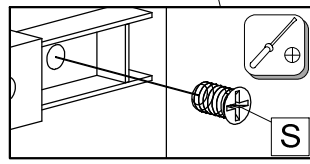

SK NÁVOD NA MONTÁŽ
 CZ MONTÁŽNÍ NÁVOD
 HU SZERELÉSI UTASÍTÁS
 DE MONTAGEANLEITUNG

STONE KOMODA

	986	mm
	837	
	350	

	60 min		PZ2		3m	600 mm

ID	Part	Dimensions	Quantity	Notes
09244	2	986*347*22	2x	1/2
09239	3	772*327*16	1x	1/2
09454	4	772*327*16	1x	1/2
09456	5	170*327*16	1x	2/2
09457	6	810*486*2,5	2x	2/2
09252	7	952*326*16	1x	1/2
09243	8	480*610*16	1x	2/2
09242	9	480*156*16	1x	2/2
09247	10	480*606*16	1x	2/2
09248	11	480*156*16	1x	2/2
06112	12	300*120*16	1x	2/2
09249	13	428*100*16	1x	2/2
06113	14	300*120*16	1x	2/2
09250	15	306*438*2,5	1x	2/2

22300,00 Ø7x50	22502,00 M4x12	27000,00 Ø8x30	32030,00 	22243,00 Ø3,5x15	30080,00 Ø44x15	50553,00 	33019,00 310mm	21102,00 Ø1,6x20	35101,01
A 4x	B 2x	C 10x	D 3x	E 8x	F 4x	G 2x	H 1x	J 50x	K 4x
36013,02 	36013,02 	N 12x 	70013,01 	70021,01 	22400,00 M4x30	22705,00 Ø6,3x8	22244,01 Ø3,5x16	27001,00 Ø8x40	V 2x
L 4x	M 4x		O 16x	P 16x	R 6x	S 4x	T 3x	U 4x	
22250,00 Ø4x20	X 1x 								
✓	✗	✓	✗	✓	✗	✓	✗	✗	✗

C 8x	H 1x	K 4x	M 4x	O 8x	S 2x

			
Ø8x30	310mm		Ø6,3x8
C 2x	H 1x	O 2x	S 2x

						
D 2x	Ø3,5x15	L 4x	O 2x	P 2x	M4x30	Ø8x40

						
Ø7x50					M4x30	Ø3,5x16
A 4x	D 1x	G 2x	O 4x	P 4x	R 2x	T 3x

	M4x12		
B	2x	N	12x
		V	2x