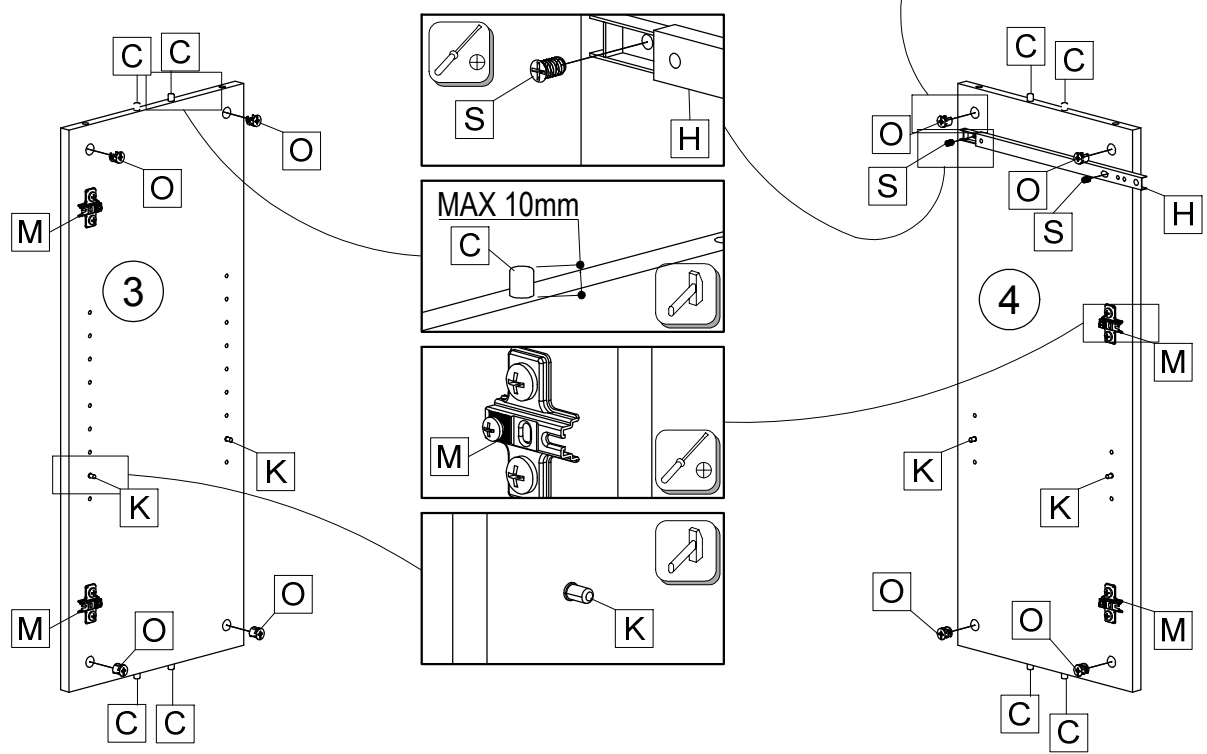

SK NÁVOD NA MONTÁŽ
 CZ MONTÁŽNÍ NÁVOD
 HU SZERELÉSI UTASÍTÁS
 DE MONTAGEANLEITUNG

STONE KOMODA

	986	mm
	837	
	350	

	60 min		PZ2		3m	600 mm

ID	Part	Dimensions	Quantity	Notes
09244	2	986*347*22	2x	1/2
09239	3	772*327*16	1x	1/2
09454	4	772*327*16	1x	1/2
09456	5	170*327*16	1x	2/2
09457	6	810*486*2,5	2x	2/2
09252	7	952*326*16	1x	1/2
09243	8	480*610*16	1x	2/2
09242	9	480*156*16	1x	2/2
09247	10	480*606*16	1x	2/2
09248	11	480*156*16	1x	2/2
06112	12	300*120*16	1x	2/2
09249	13	428*100*16	1x	2/2
06113	14	300*120*16	1x	2/2
09250	15	306*438*2,5	1x	2/2

22300,00 Ø7x50	22502,00 M4x12	27000,00 Ø8x30	32030,00 	22243,00 Ø3,5x15	30080,00 Ø44x15	50553,00 	33019,00 310mm	21102,00 Ø1,6x20	35101,01
A 4x	B 2x	C 10x	D 3x	E 8x	F 4x	G 2x	H 1x	J 50x	K 4x
36013,02 	36013,02 	N 12x 	70013,01 	70021,01 	22400,00 M4x30	22705,00 Ø6,3x8	22244,01 Ø3,5x16	27001,00 Ø8x40	V 2x
L 4x	M 4x		O 16x	P 16x	R 6x	S 4x	T 3x	U 4x	
22250,00 Ø4x20	X 1x 								
✓	✗	✓	✗	✓	✗	✓	✗	✗	✗

C 8x	H 1x	K 4x	M 4x	O 8x	S 2x

			
Ø8x30	310mm		Ø6,3x8
C 2x	H 1x	O 2x	S 2x

						
D 2x	Ø3,5x15	L 4x	O 2x	P 2x	M4x30	Ø8x40

						
Ø7x50					M4x30	Ø3,5x16
A 4x	D 1x	G 2x	O 4x	P 4x	R 2x	T 3x

	M4x12		
B	2x	N	12x
		V	2x