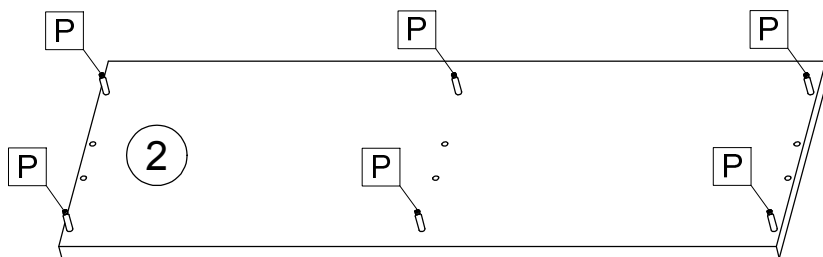

SK NÁVOD NA MONTÁŽ
 CZ MONTÁŽNÍ NÁVOD
 HU SZERELÉSI UTASÍTÁS
 DE MONTAGEANLEITUNG

STONE KOMODA

	986	mm
	837	
	350	

	60 min		PZ2		3m	600 mm

ID	Part	Dimensions	Quantity	Notes
09244	2	986*347*22	2x	1/2
09239	3	772*327*16	1x	1/2
09454	4	772*327*16	1x	1/2
09456	5	170*327*16	1x	2/2
09457	6	810*486*2,5	2x	2/2
09252	7	952*326*16	1x	1/2
09243	8	480*610*16	1x	2/2
09242	9	480*156*16	1x	2/2
09247	10	480*606*16	1x	2/2
09248	11	480*156*16	1x	2/2
06112	12	300*120*16	1x	2/2
09249	13	428*100*16	1x	2/2
06113	14	300*120*16	1x	2/2
09250	15	306*438*2,5	1x	2/2

22300,00 Ø7x50	22502,00 M4x12	27000,00 Ø8x30	32030,00 	22243,00 Ø3,5x15	30080,00 Ø44x15	50553,00 	33019,00 310mm	21102,00 Ø1,6x20	35101,01
A 4x	B 2x	C 10x	D 3x	E 8x	F 4x	G 2x	H 1x	J 50x	K 4x
36013,02 	36013,02 	N 12x 	70013,01 	70021,01 	22400,00 M4x30	22705,00 Ø6,3x8	22244,01 Ø3,5x16	27001,00 Ø8x40	V 2x
L 4x	M 4x		O 16x	P 16x	R 6x	S 4x	T 3x	U 4x	
22250,00 Ø4x20	X 1x 								
✓	✗	✓	✗	✓	✗	✓	✗	✗	✗

C 8x	H 1x	K 4x	M 4x	O 8x	S 2x

			
Ø8x30	310mm		Ø6,3x8
C 2x	H 1x	O 2x	S 2x

						
D 2x	Ø3,5x15	L 4x	O 2x	P 2x	M4x30	Ø8x40

						
Ø7x50					M4x30	Ø3,5x16
A 4x	D 1x	G 2x	O 4x	P 4x	R 2x	T 3x

	M4x12		
B	2x	N	12x
		V	2x