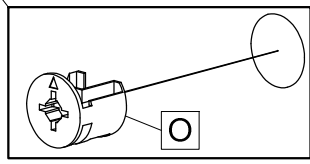

Ø8x30	310mm		Ø6,3x8
C 2x	H 1x	O 2x	S 2x