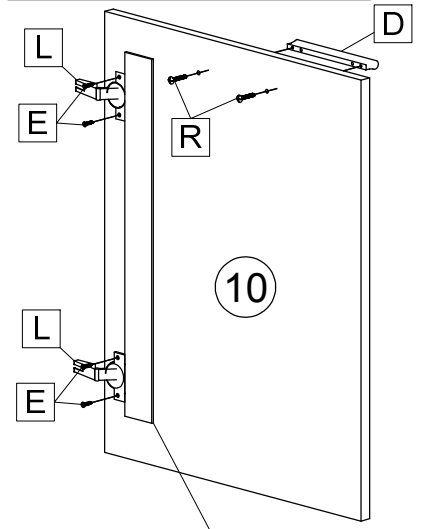

SK NÁVOD NA MONTÁŽ
 CZ MONTÁŽNÍ NÁVOD
 HU SZERELÉSI UTASÍTÁS
 DE MONTAGEANLEITUNG

STONE KOMODA

	986	mm
	837	
	350	

	60 min		PZ2		3m	600 mm

ID	Part	Dimensions	Quantity	Notes
09244	2	986*347*22	2x	1/2
09239	3	772*327*16	1x	1/2
09454	4	772*327*16	1x	1/2
09456	5	170*327*16	1x	2/2
09457	6	810*486*2,5	2x	2/2
09252	7	952*326*16	1x	1/2
09243	8	480*610*16	1x	2/2
09242	9	480*156*16	1x	2/2
09247	10	480*606*16	1x	2/2
09248	11	480*156*16	1x	2/2
06112	12	300*120*16	1x	2/2
09249	13	428*100*16	1x	2/2
06113	14	300*120*16	1x	2/2
09250	15	306*438*2,5	1x	2/2

22300,00 Ø7x50	22502,00 M4x12	27000,00 Ø8x30	32030,00 	22243,00 Ø3,5x15	30080,00 Ø44x15	50553,00 	33019,00 310mm	21102,00 Ø1,6x20	35101,01
A 4x	B 2x	C 10x	D 3x	E 8x	F 4x	G 2x	H 1x	J 50x	K 4x
36013,02 	36013,02 	N 12x 	70013,01 	70021,01 	22400,00 M4x30	22705,00 Ø6,3x8	22244,01 Ø3,5x16	27001,00 Ø8x40	V 2x
L 4x	M 4x		O 16x	P 16x	R 6x	S 4x	T 3x	U 4x	
22250,00 Ø4x20	X 1x 								
✓	✗	✓	✗	✓	✗	✓	✗	✗	✗

C 8x	H 1x	K 4x	M 4x	O 8x	S 2x

			
Ø8x30	310mm		Ø6,3x8
C 2x	H 1x	O 2x	S 2x

						
D 2x	Ø3,5x15	L 4x	O 2x	P 2x	M4x30	Ø8x40

						
Ø7x50					M4x30	Ø3,5x16
A 4x	D 1x	G 2x	O 4x	P 4x	R 2x	T 3x

	M4x12		
B	2x	N	12x
		V	2x