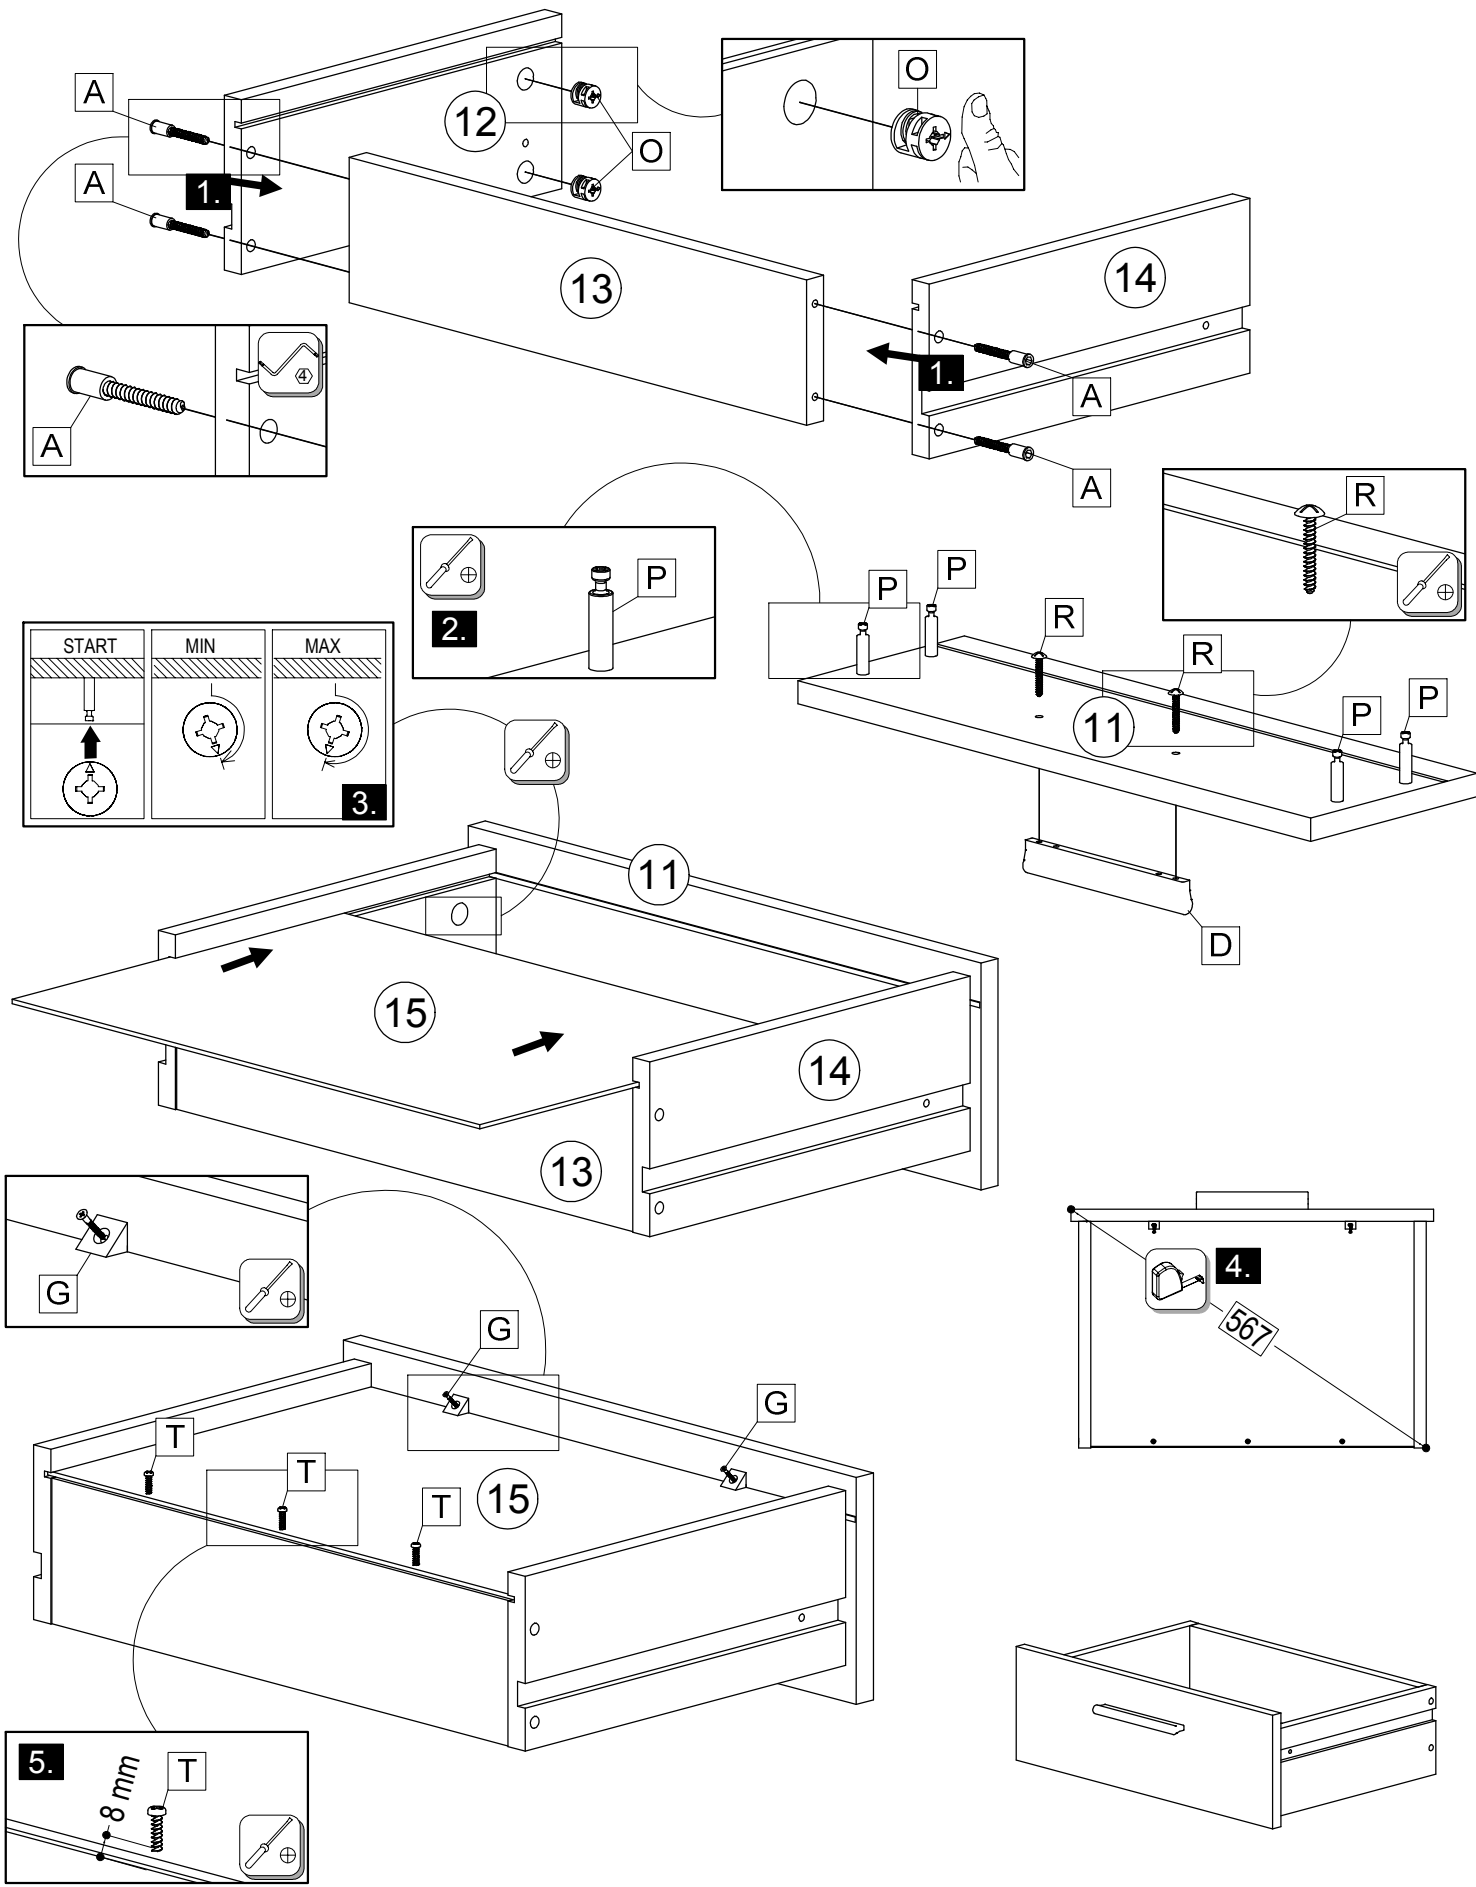

SK NÁVOD NA MONTÁŽ
 CZ MONTÁŽNÍ NÁVOD
 HU SZERELÉSI UTASÍTÁS
 DE MONTAGEANLEITUNG

STONE KOMODA

	986	mm
	837	
	350	

	60 min		PZ2		3m	600 mm

ID	Part	Dimensions	Quantity	Notes
09244	2	986*347*22	2x	1/2
09239	3	772*327*16	1x	1/2
09454	4	772*327*16	1x	1/2
09456	5	170*327*16	1x	2/2
09457	6	810*486*2,5	2x	2/2
09252	7	952*326*16	1x	1/2
09243	8	480*610*16	1x	2/2
09242	9	480*156*16	1x	2/2
09247	10	480*606*16	1x	2/2
09248	11	480*156*16	1x	2/2
06112	12	300*120*16	1x	2/2
09249	13	428*100*16	1x	2/2
06113	14	300*120*16	1x	2/2
09250	15	306*438*2,5	1x	2/2

22300,00 Ø7x50	22502,00 M4x12	27000,00 Ø8x30	32030,00 	22243,00 Ø3,5x15	30080,00 Ø44x15	50553,00 	33019,00 310mm	21102,00 Ø1,6x20	35101,01
A 4x	B 2x	C 10x	D 3x	E 8x	F 4x	G 2x	H 1x	J 50x	K 4x
36013,02 	36013,02 	N 12x 	70013,01 	70021,01 	22400,00 M4x30	22705,00 Ø6,3x8	22244,01 Ø3,5x16	27001,00 Ø8x40	V 2x
L 4x	M 4x		O 16x	P 16x	R 6x	S 4x	T 3x	U 4x	
22250,00 Ø4x20	X 1x 								
✓	✗	✓	✗	✓	✗	✓	✗	✗	✗

C 8x	H 1x	K 4x	M 4x	O 8x	S 2x

			
Ø8x30	310mm		Ø6,3x8
C 2x	H 1x	O 2x	S 2x

						
D 2x	Ø3,5x15	L 4x	O 2x	P 2x	M4x30	Ø8x40

						
Ø7x50					M4x30	Ø3,5x16
A 4x	D 1x	G 2x	O 4x	P 4x	R 2x	T 3x

	M4x12		
B	2x	N	12x
		V	2x