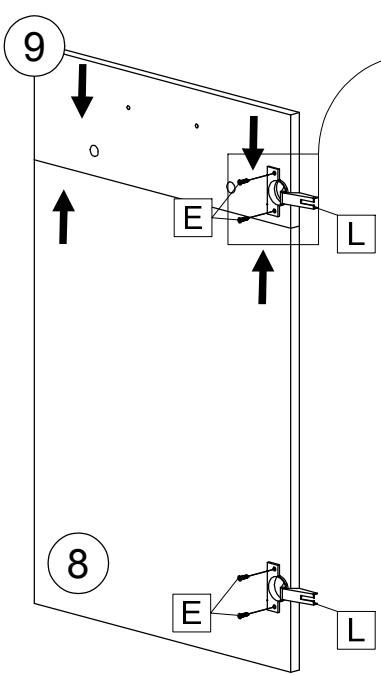

SK NÁVOD NA MONTÁŽ
 CZ MONTÁŽNÍ NÁVOD
 HU SZERELÉSI UTASÍTÁS
 DE MONTAGEANLEITUNG

STONE KOMODA

	986	mm
	837	
	350	

	60 min		PZ2		3m	600 mm

ID	Part	Dimensions	Quantity	Notes
09244	2	986*347*22	2x	1/2
09239	3	772*327*16	1x	1/2
09454	4	772*327*16	1x	1/2
09456	5	170*327*16	1x	2/2
09457	6	810*486*2,5	2x	2/2
09252	7	952*326*16	1x	1/2
09243	8	480*610*16	1x	2/2
09242	9	480*156*16	1x	2/2
09247	10	480*606*16	1x	2/2
09248	11	480*156*16	1x	2/2
06112	12	300*120*16	1x	2/2
09249	13	428*100*16	1x	2/2
06113	14	300*120*16	1x	2/2
09250	15	306*438*2,5	1x	2/2

22300,00 Ø7x50	22502,00 M4x12	27000,00 Ø8x30	32030,00 	22243,00 Ø3,5x15	30080,00 Ø44x15	50553,00 	33019,00 310mm	21102,00 Ø1,6x20	35101,01
A 4x	B 2x	C 10x	D 3x	E 8x	F 4x	G 2x	H 1x	J 50x	K 4x
36013,02 	36013,02 	N 12x 	70013,01 	70021,01 	22400,00 M4x30	22705,00 Ø6,3x8	22244,01 Ø3,5x16	27001,00 Ø8x40	V 2x
L 4x	M 4x		O 16x	P 16x	R 6x	S 4x	T 3x	U 4x	
22250,00 Ø4x20	X 1x 								
✓	✗	✓	✗	✓	✗	✓	✗	✗	✗

C 8x	H 1x	K 4x	M 4x	O 8x	S 2x

			
Ø8x30	310mm		Ø6,3x8
C 2x	H 1x	O 2x	S 2x

						
D 2x	Ø3,5x15	L 4x	O 2x	P 2x	M4x30	Ø8x40

						
Ø7x50					M4x30	Ø3,5x16
A 4x	D 1x	G 2x	O 4x	P 4x	R 2x	T 3x

	M4x12		
B	2x	N	12x
		V	2x