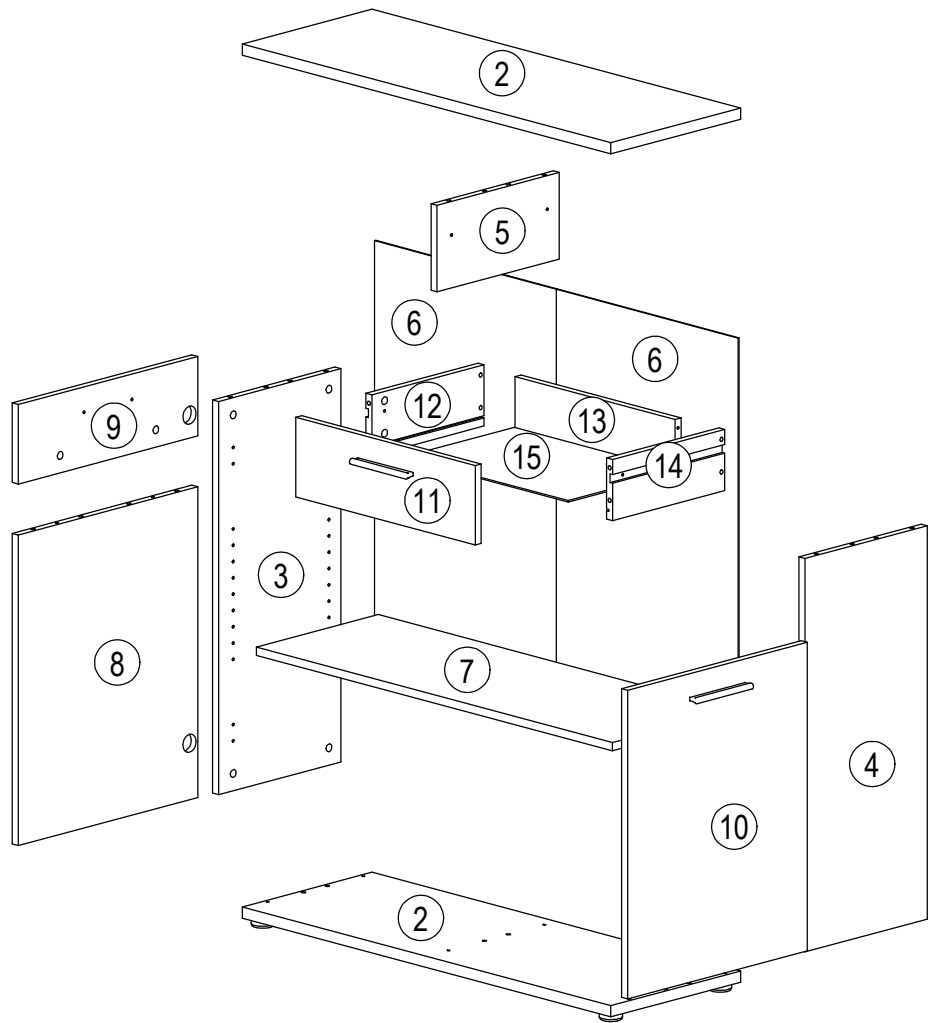

SK NÁVOD NA MONTÁŽ
 CZ MONTÁŽNÍ NÁVOD
 HU SZERELÉSI UTASÍTÁS
 DE MONTAGEANLEITUNG

STONE KOMODA

	986	mm
	837	
	350	

	60 min		PZ2		3m	600 mm

ID	Part	Dimensions	Quantity	Notes
09244	2	986*347*22	2x	1/2
09239	3	772*327*16	1x	1/2
09454	4	772*327*16	1x	1/2
09456	5	170*327*16	1x	2/2
09457	6	810*486*2,5	2x	2/2
09252	7	952*326*16	1x	1/2
09243	8	480*610*16	1x	2/2
09242	9	480*156*16	1x	2/2
09247	10	480*606*16	1x	2/2
09248	11	480*156*16	1x	2/2
06112	12	300*120*16	1x	2/2
09249	13	428*100*16	1x	2/2
06113	14	300*120*16	1x	2/2
09250	15	306*438*2,5	1x	2/2

22300,00 Ø7x50	22502,00 M4x12	27000,00 Ø8x30	32030,00 	22243,00 Ø3,5x15	30080,00 Ø44x15	50553,00 	33019,00 310mm	21102,00 Ø1,6x20	35101,01
A 4x	B 2x	C 10x	D 3x	E 8x	F 4x	G 2x	H 1x	J 50x	K 4x
36013,02 	36013,02 	N 12x 	70013,01 	70021,01 	22400,00 M4x30	22705,00 Ø6,3x8	22244,01 Ø3,5x16	27001,00 Ø8x40	V 2x
L 4x	M 4x		O 16x	P 16x	R 6x	S 4x	T 3x	U 4x	
22250,00 Ø4x20	X 1x 								
✓	✗	✓	✗	✓	✗	✓	✗	✗	✗

C 8x	H 1x	K 4x	M 4x	O 8x	S 2x

			
Ø8x30	310mm		Ø6,3x8
C 2x	H 1x	O 2x	S 2x

						
D 2x	Ø3,5x15	L 4x	O 2x	P 2x	M4x30	Ø8x40

						
Ø7x50					M4x30	Ø3,5x16
A 4x	D 1x	G 2x	O 4x	P 4x	R 2x	T 3x

	M4x12		
B	2x	N	12x
		V	2x