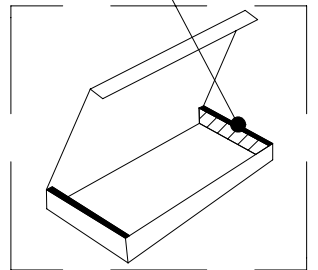

SK NÁVOD NA MONTÁŽ
 CZ MONTÁŽNÍ NÁVOD
 HU SZERELÉSI UTASÍTÁS
 DE MONTAGEANLEITUNG

STONE KOMODA

	986	mm
	837	
	350	

	60 min		PZ2		3m	600 mm

ID	Part	Dimensions	Quantity	Notes
09244	2	986*347*22	2x	1/2
09239	3	772*327*16	1x	1/2
09454	4	772*327*16	1x	1/2
09456	5	170*327*16	1x	2/2
09457	6	810*486*2,5	2x	2/2
09252	7	952*326*16	1x	1/2
09243	8	480*610*16	1x	2/2
09242	9	480*156*16	1x	2/2
09247	10	480*606*16	1x	2/2
09248	11	480*156*16	1x	2/2
06112	12	300*120*16	1x	2/2
09249	13	428*100*16	1x	2/2
06113	14	300*120*16	1x	2/2
09250	15	306*438*2,5	1x	2/2

22300,00 Ø7x50	22502,00 M4x12	27000,00 Ø8x30	32030,00 	22243,00 Ø3,5x15	30080,00 Ø44x15	50553,00 	33019,00 310mm	21102,00 Ø1,6x20	35101,01
A 4x	B 2x	C 10x	D 3x	E 8x	F 4x	G 2x	H 1x	J 50x	K 4x
36013,02 	36013,02 	N 12x 	70013,01 	70021,01 	22400,00 M4x30	22705,00 Ø6,3x8	22244,01 Ø3,5x16	27001,00 Ø8x40	V 2x
L 4x	M 4x		O 16x	P 16x	R 6x	S 4x	T 3x	U 4x	
22250,00 Ø4x20	X 1x 								
✓	✗	✓	✗	✓	✗	✓	✗	✗	✗

C 8x	H 1x	K 4x	M 4x	O 8x	S 2x

			
Ø8x30	310mm		Ø6,3x8
C 2x	H 1x	O 2x	S 2x

						
D 2x	Ø3,5x15	L 4x	O 2x	P 2x	M4x30	Ø8x40

						
Ø7x50					M4x30	Ø3,5x16
A 4x	D 1x	G 2x	O 4x	P 4x	R 2x	T 3x

	M4x12		
B	2x	N	12x
		V	2x