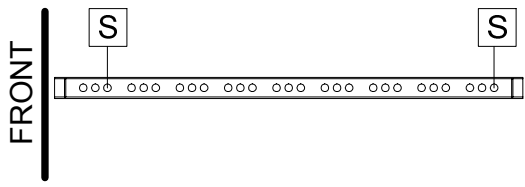

SK NÁVOD NA MONTÁŽ
 CZ MONTÁŽNÍ NÁVOD
 HU SZERELÉSI UTASÍTÁS
 DE MONTAGEANLEITUNG

STONE KOMODA

	986	mm
	837	
	350	

	60 min		PZ2		3m	600 mm

ID	Part	Dimensions	Quantity	Notes
09244	2	986*347*22	2x	1/2
09239	3	772*327*16	1x	1/2
09454	4	772*327*16	1x	1/2
09456	5	170*327*16	1x	2/2
09457	6	810*486*2,5	2x	2/2
09252	7	952*326*16	1x	1/2
09243	8	480*610*16	1x	2/2
09242	9	480*156*16	1x	2/2
09247	10	480*606*16	1x	2/2
09248	11	480*156*16	1x	2/2
06112	12	300*120*16	1x	2/2
09249	13	428*100*16	1x	2/2
06113	14	300*120*16	1x	2/2
09250	15	306*438*2,5	1x	2/2

22300,00 Ø7x50	22502,00 M4x12	27000,00 Ø8x30	32030,00 	22243,00 Ø3,5x15	30080,00 Ø44x15	50553,00 	33019,00 310mm	21102,00 Ø1,6x20	35101,01
A 4x	B 2x	C 10x	D 3x	E 8x	F 4x	G 2x	H 1x	J 50x	K 4x
36013,02 	36013,02 	N 12x 	70013,01 	70021,01 	22400,00 M4x30	22705,00 Ø6,3x8	22244,01 Ø3,5x16	27001,00 Ø8x40	V 2x
L 4x	M 4x		O 16x	P 16x	R 6x	S 4x	T 3x	U 4x	
22250,00 Ø4x20	X 1x 								
✓	✗	✓	✗	✓	✗	✓	✗	✗	✗

C 8x	H 1x	K 4x	M 4x	O 8x	S 2x

			
Ø8x30	310mm		Ø6,3x8
C 2x	H 1x	O 2x	S 2x

						
D 2x	Ø3,5x15	L 4x	O 2x	P 2x	M4x30	Ø8x40

						
Ø7x50					M4x30	Ø3,5x16
A 4x	D 1x	G 2x	O 4x	P 4x	R 2x	T 3x

	M4x12		
B	2x	N	12x
		V	2x