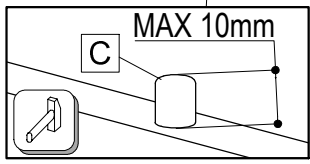

SK NÁVOD NA MONTÁŽ
 CZ MONTÁŽNÍ NÁVOD
 HU SZERELÉSI UTASÍTÁS
 DE MONTAGEANLEITUNG

STONE KOMODA

	986	mm
	837	
	350	

	60 min		PZ2		3m	600 mm

ID	Part	Dimensions	Quantity	Notes
09244	2	986*347*22	2x	1/2
09239	3	772*327*16	1x	1/2
09454	4	772*327*16	1x	1/2
09456	5	170*327*16	1x	2/2
09457	6	810*486*2,5	2x	2/2
09252	7	952*326*16	1x	1/2
09243	8	480*610*16	1x	2/2
09242	9	480*156*16	1x	2/2
09247	10	480*606*16	1x	2/2
09248	11	480*156*16	1x	2/2
06112	12	300*120*16	1x	2/2
09249	13	428*100*16	1x	2/2
06113	14	300*120*16	1x	2/2
09250	15	306*438*2,5	1x	2/2

22300,00 Ø7x50	22502,00 M4x12	27000,00 Ø8x30	32030,00 	22243,00 Ø3,5x15	30080,00 Ø44x15	50553,00 	33019,00 310mm	21102,00 Ø1,6x20	35101,01
A 4x	B 2x	C 10x	D 3x	E 8x	F 4x	G 2x	H 1x	J 50x	K 4x
36013,02 	36013,02 	N 12x 	70013,01 	70021,01 	22400,00 M4x30	22705,00 Ø6,3x8	22244,01 Ø3,5x16	27001,00 Ø8x40	V 2x
L 4x	M 4x		O 16x	P 16x	R 6x	S 4x	T 3x	U 4x	
22250,00 Ø4x20	X 1x 								
✓	✗	✓	✗	✓	✗	✓	✗	✗	✗

C 8x	H 1x	K 4x	M 4x	O 8x	S 2x

			
Ø8x30	310mm		Ø6,3x8
C 2x	H 1x	O 2x	S 2x

						
D 2x	Ø3,5x15	L 4x	O 2x	P 2x	M4x30	Ø8x40

						
Ø7x50					M4x30	Ø3,5x16
A 4x	D 1x	G 2x	O 4x	P 4x	R 2x	T 3x

	M4x12		
B	2x	N	12x
		V	2x