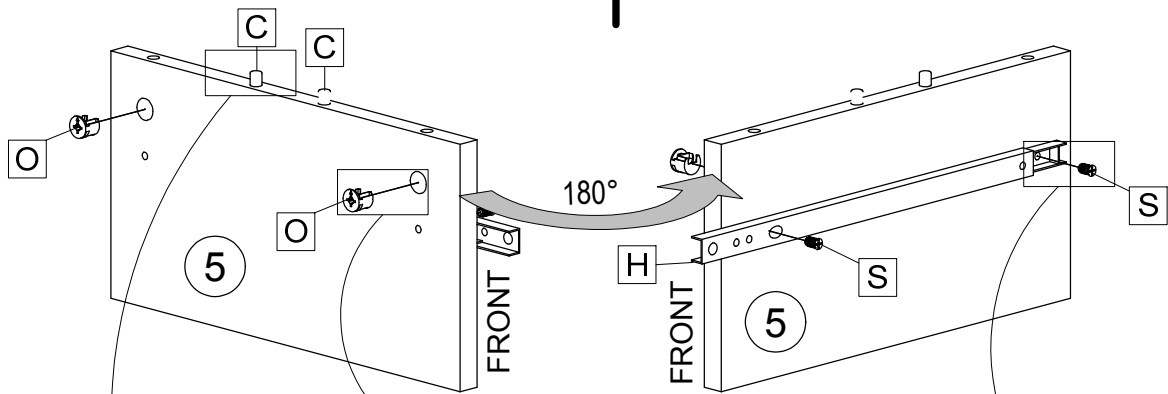

SK NÁVOD NA MONTÁŽ
 CZ MONTÁŽNÍ NÁVOD
 HU SZERELÉSI UTASÍTÁS
 DE MONTAGEANLEITUNG

STONE KOMODA

	986	mm
	837	
	350	

	60 min		PZ2		3m	600 mm

ID	Part	Dimensions	Quantity	Notes
09244	2	986*347*22	2x	1/2
09239	3	772*327*16	1x	1/2
09454	4	772*327*16	1x	1/2
09456	5	170*327*16	1x	2/2
09457	6	810*486*2,5	2x	2/2
09252	7	952*326*16	1x	1/2
09243	8	480*610*16	1x	2/2
09242	9	480*156*16	1x	2/2
09247	10	480*606*16	1x	2/2
09248	11	480*156*16	1x	2/2
06112	12	300*120*16	1x	2/2
09249	13	428*100*16	1x	2/2
06113	14	300*120*16	1x	2/2
09250	15	306*438*2,5	1x	2/2

22300,00 Ø7x50	22502,00 M4x12	27000,00 Ø8x30	32030,00 	22243,00 Ø3,5x15	30080,00 Ø44x15	50553,00 	33019,00 310mm	21102,00 Ø1,6x20	35101,01
A 4x	B 2x	C 10x	D 3x	E 8x	F 4x	G 2x	H 1x	J 50x	K 4x
36013,02 	36013,02 	N 12x 	70013,01 	70021,01 	22400,00 M4x30	22705,00 Ø6,3x8	22244,01 Ø3,5x16	27001,00 Ø8x40	V 2x
L 4x	M 4x		O 16x	P 16x	R 6x	S 4x	T 3x	U 4x	
22250,00 Ø4x20	X 1x 								
✓	✗	✓	✗	✓	✗	✓	✗	✗	✗

C 8x	H 1x	K 4x	M 4x	O 8x	S 2x

			
Ø8x30	310mm		Ø6,3x8
C 2x	H 1x	O 2x	S 2x

						
D 2x	Ø3,5x15	L 4x	O 2x	P 2x	M4x30	Ø8x40

						
Ø7x50					M4x30	Ø3,5x16
A 4x	D 1x	G 2x	O 4x	P 4x	R 2x	T 3x

	M4x12		
B	2x	N	12x
		V	2x