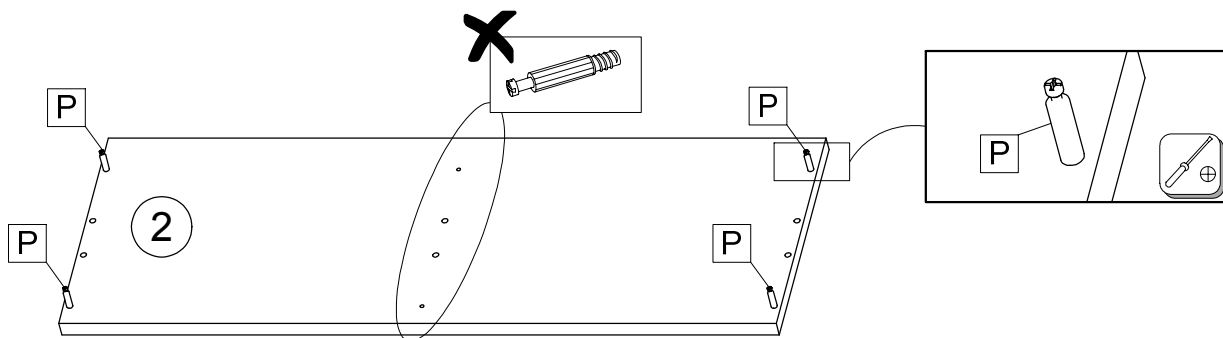

SK NÁVOD NA MONTÁŽ
 CZ MONTÁŽNÍ NÁVOD
 HU SZERELÉSI UTASÍTÁS
 DE MONTAGEANLEITUNG

STONE KOMODA

	986	mm
	837	
	350	

	60 min		PZ2		3m	600 mm

ID	Part	Dimensions	Quantity	Notes
09244	2	986*347*22	2x	1/2
09239	3	772*327*16	1x	1/2
09454	4	772*327*16	1x	1/2
09456	5	170*327*16	1x	2/2
09457	6	810*486*2,5	2x	2/2
09252	7	952*326*16	1x	1/2
09243	8	480*610*16	1x	2/2
09242	9	480*156*16	1x	2/2
09247	10	480*606*16	1x	2/2
09248	11	480*156*16	1x	2/2
06112	12	300*120*16	1x	2/2
09249	13	428*100*16	1x	2/2
06113	14	300*120*16	1x	2/2
09250	15	306*438*2,5	1x	2/2

22300,00 Ø7x50	22502,00 M4x12	27000,00 Ø8x30	32030,00 	22243,00 Ø3,5x15	30080,00 Ø44x15	50553,00 	33019,00 310mm	21102,00 Ø1,6x20	35101,01
A 4x	B 2x	C 10x	D 3x	E 8x	F 4x	G 2x	H 1x	J 50x	K 4x
36013,02 	36013,02 	N 12x 	70013,01 	70021,01 	22400,00 M4x30	22705,00 Ø6,3x8	22244,01 Ø3,5x16	27001,00 Ø8x40	V 2x
L 4x	M 4x		O 16x	P 16x	R 6x	S 4x	T 3x	U 4x	
22250,00 Ø4x20	X 1x 								
✓	✗	✓	✗	✓	✗	✓	✗	✗	✗

C 8x	H 1x	K 4x	M 4x	O 8x	S 2x

			
Ø8x30	310mm		Ø6,3x8
C 2x	H 1x	O 2x	S 2x

						
D 2x	Ø3,5x15	L 4x	O 2x	P 2x	M4x30	Ø8x40

						
Ø7x50					M4x30	Ø3,5x16
A 4x	D 1x	G 2x	O 4x	P 4x	R 2x	T 3x

	M4x12		
B	2x	N	12x
		V	2x